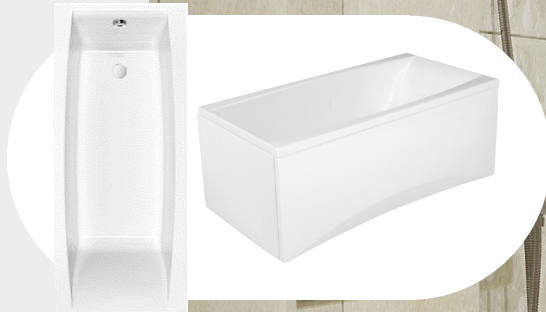

PAKETT

Helge

*h`elge <1>. Helge suvepäev
(hele). Helge lapsepõlv,
naeratus (õnnelik). Helge pea,
mõistus (tark)*

HELGE pakett annab sulle võimaluse kujundada endale kodu, mida ilmestavad rahulikud ja naturaalsed toonid. Vannituba kaunistavad täismassplaadid ja hele terratso aktsentsein, mille heledad alatoonid mõjuvad kutsuvalt ja soojalt, meenutades helgeid päevi ja luues kohti, kus lõõgastuda.

Cersanit MODUO 60
(60x45 cm)

VALAMUSEGISTI

Gustavsberg
Atlantic kroom

DUŠISEGISTI

Gustavsberg
dušilift Round,
kolmefunktsiooniline
käsidušš, kroom

VANN

Cersanit vann
Virgo 170 (koos
esipaneeliga)
(lisatasu eest/
hind: 320 €)

DUŠISEGISTI

Gustavsberg Atlantic
termostaat, kroom

WC POTT

Cersanit CASPIA
seinapealne
WC-pott ja vaikselt
sulguv prill-laud,
kroom loputusnupp

LUMINA
KODUD

Arendaja jätab endale õiguse teha siseviimistluspakettides
muudatusi, pakkudes kliendile sama hinnaga analoogse toote.