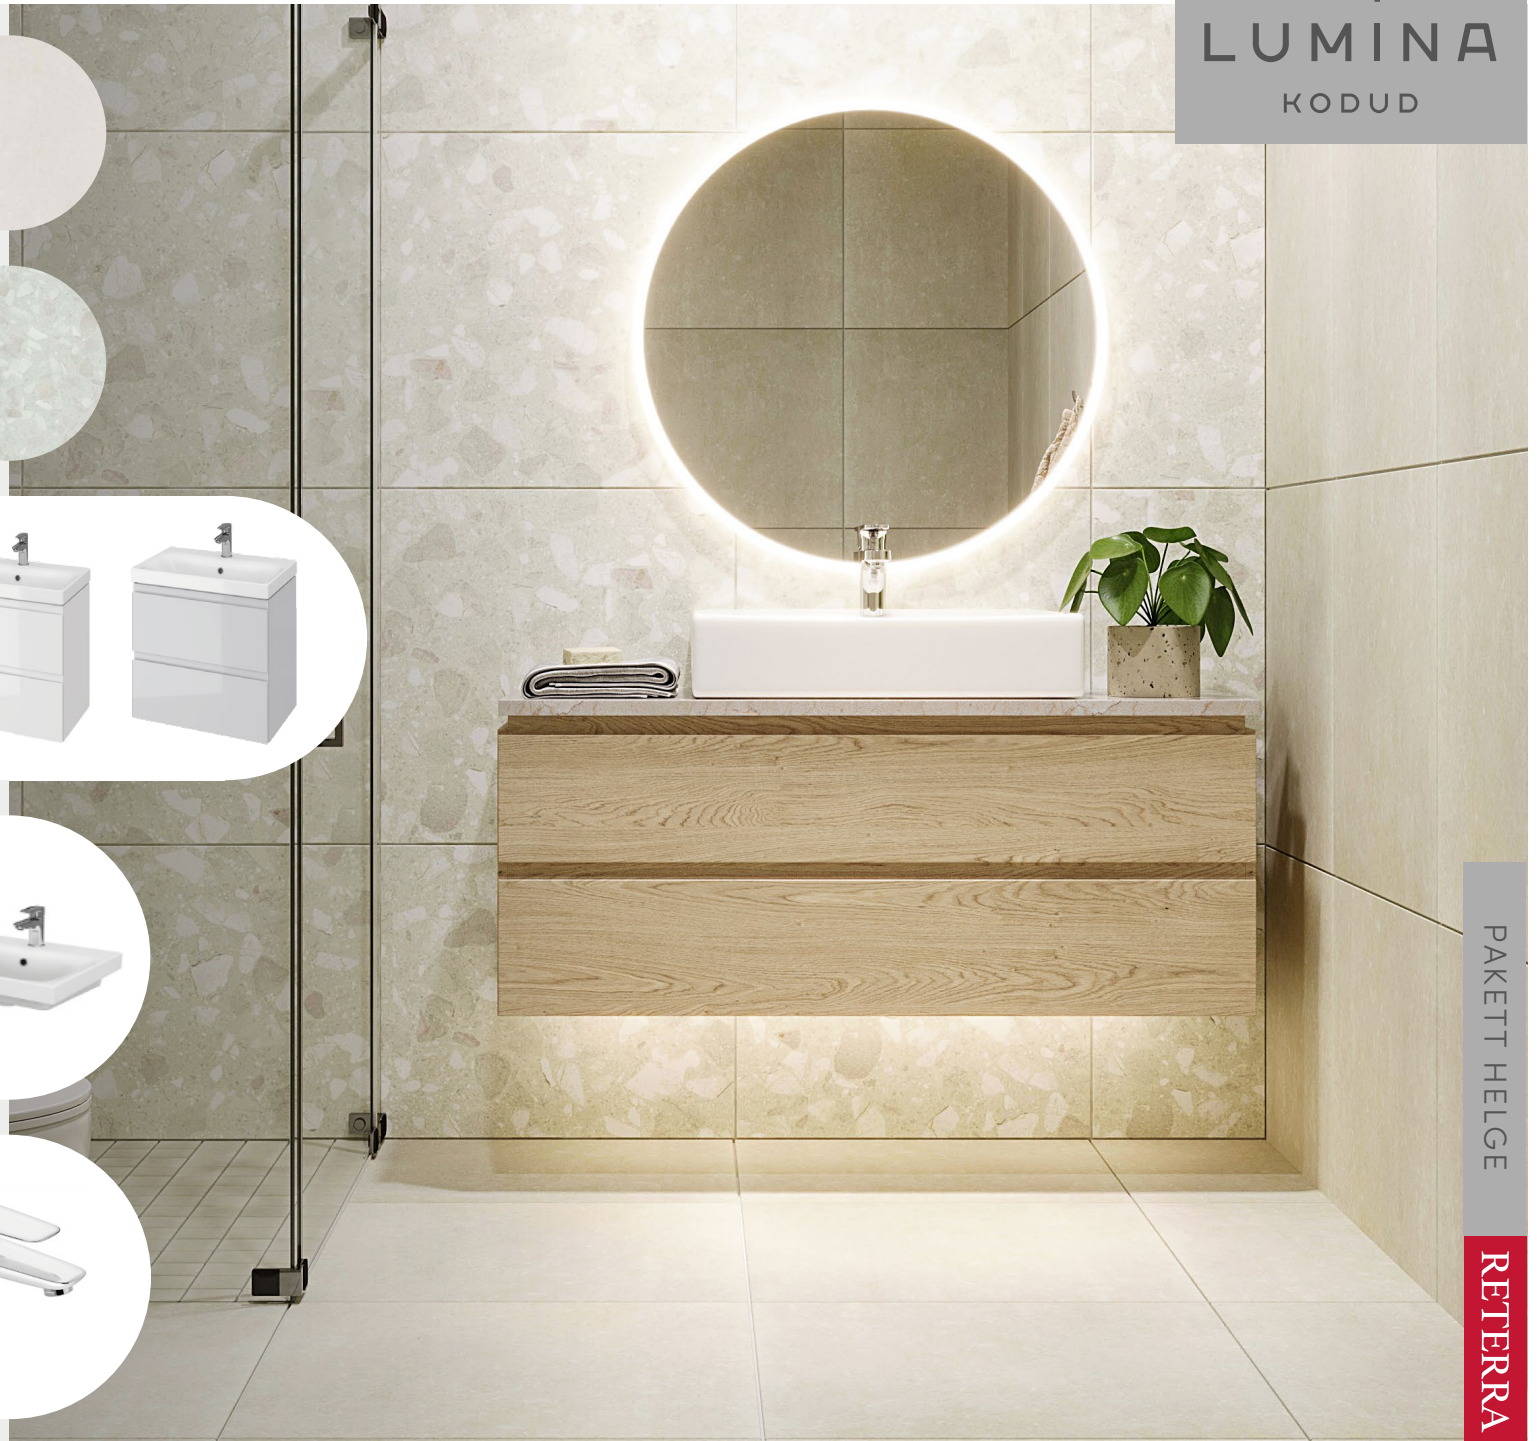

Cersanit MODUO 60
(60x45 cm)

VALAMUSEGISTI

Gustavsberg
Atlantic kroom

DUŠISEGISTI

Gustavsberg
dušilift Round,
kolmefunktsiooniline
käsidušš, kroom

VANN

Cersanit vann
Virgo 170 (koos
esipaneeliga)
(lisatasu eest/
hind: 320 €)